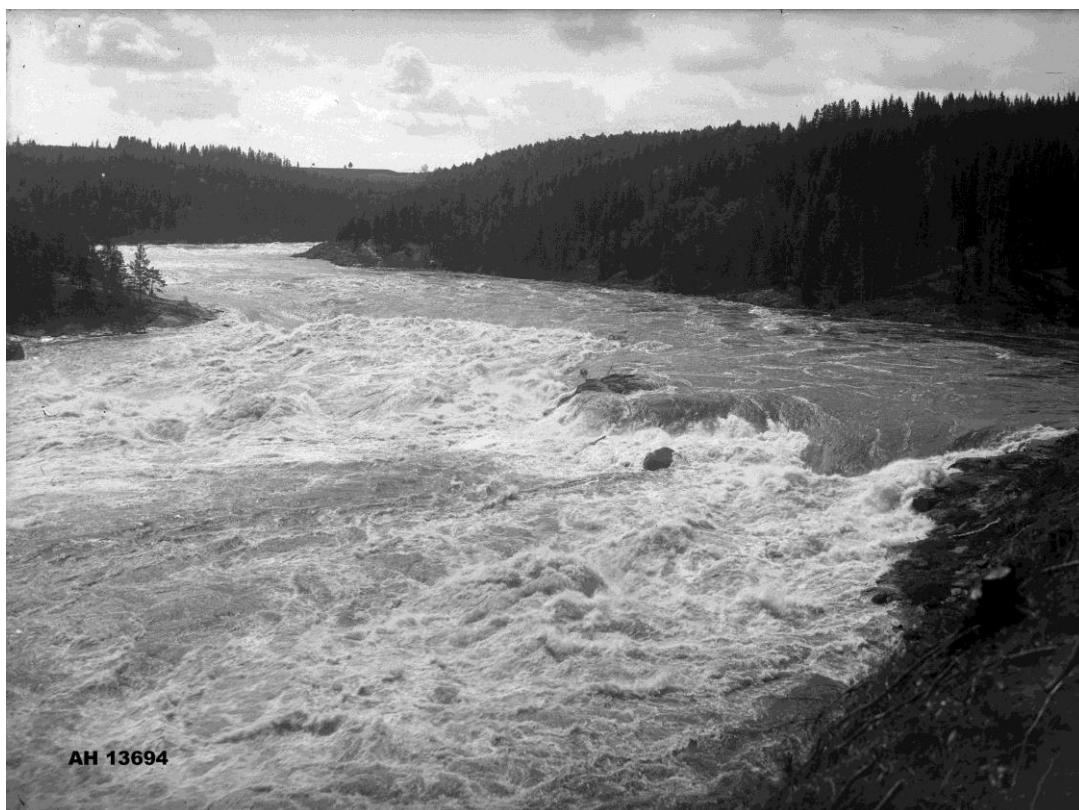

VAMMA FOSSEN

Vammafossen ved lav vannstand over / Høyere vannstand under. Der skimter vi også Trosvig Fossen.
Foto: Askim Historielag

AH 13010

AH 13014

Vamma №1908 №5.

AH 13018

Vamma №1908 №12.

AH 13418